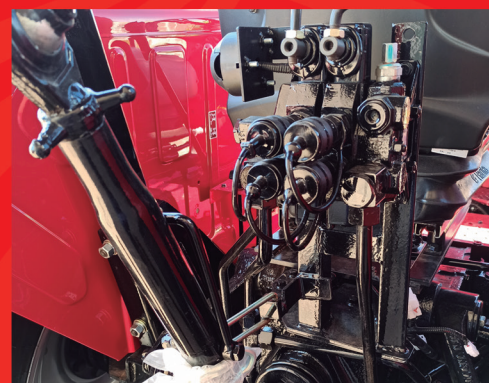

mahindra ^{Rise}

Conoce todos
nuestros productos

Más de 7 décadas fabricando tractores

ESPECIFICACIONES TÉCNICAS

MODELO	6060 4WD	6075 4WD	9500 4WD
MOTOR			
Marca/modelo	MAHINDRA - MS 457	Mahindra - TIER III (6075	NE492-TCI
Tipo	Diesel, inyección directa con bomba en línea marca Bosh, refrigerado por agua.		
Potencia	57 HP / 2200	75 HP / 2200 rpm	95 HP / 2200 rpm
Cilindros/ Cilindrada	4/ 3533 cc	4 / 3822 cc	4 / 3533 cc
Reserva de torque	227 ± 5% / 1950 rpm	18%, 306±5% / 1260 (±100)rpm	18%, 306±5% / 1260 (±100)rpm
TRANSMISIÓN			
Tipo	Mecánica Sincronizada con Engranajes Helicoidales		
Embrague	Doble disco / Diafragma		
Marchas	15 adelante, 15 reversa 5 marchas x 3 gamas (H-M-L)		12 velocidades adelante (4 velocidades sincronizadas con 3 grupos H, M, L) y 12 velocidades de retro
SISTEMA HIDRÁULICO			
Tipo de Sistema	Centro abierto, mecánico con control de posición y profundidad		
Caudal Bomba Principal	45 L/min / 2100 rpm	55 L/min / 2100 rpm	50 L/min / 2100 rpm
Capacidad de levante	2000 Kg	2500 Kg	2600 Kg
Válvulas de control remoto	2		
TOMA DE FUERZA			
Velocidad TDF	540 y 540 E	540 / 540 E / reversor	540
Tipo	Independiente		
Accionamiento	Mecánico		
DIMENSIONES			
Largo	3,97 m	4,03 m	4,10 m
Ancho	1,95 m	2 m	2 m
Peso	3310 Kg	3375 Kg	3580 Kg
CAPACIDADES			
Eje Delantero 4WD	5,6 L	6,5 L	6,5 L
Tanque de Combustible	60 L	65 L	73 L
LLANTAS			
Delanteras	9.5 x 24	12.4 x 24	12.4 x 24
Trasera	16.9 x 28	18.4 x 30	18.4 x 30

Menor consumo de combustible

Bomba inyectora en línea BOSCH

Válvulas de control remoto

mahindra ^{Rise}

📍 Carr. al Norte Km. 5 1/2 7mo. anillo.
Santa Cruz de la Sierra - Bolivia
🌐 www.totalagro.com.bo
📞 TOTAL AGRO Insumos & Maquinaria
📱 [totalagro.bo](https://www.instagram.com/totalagro.bo)
☎ 71011393